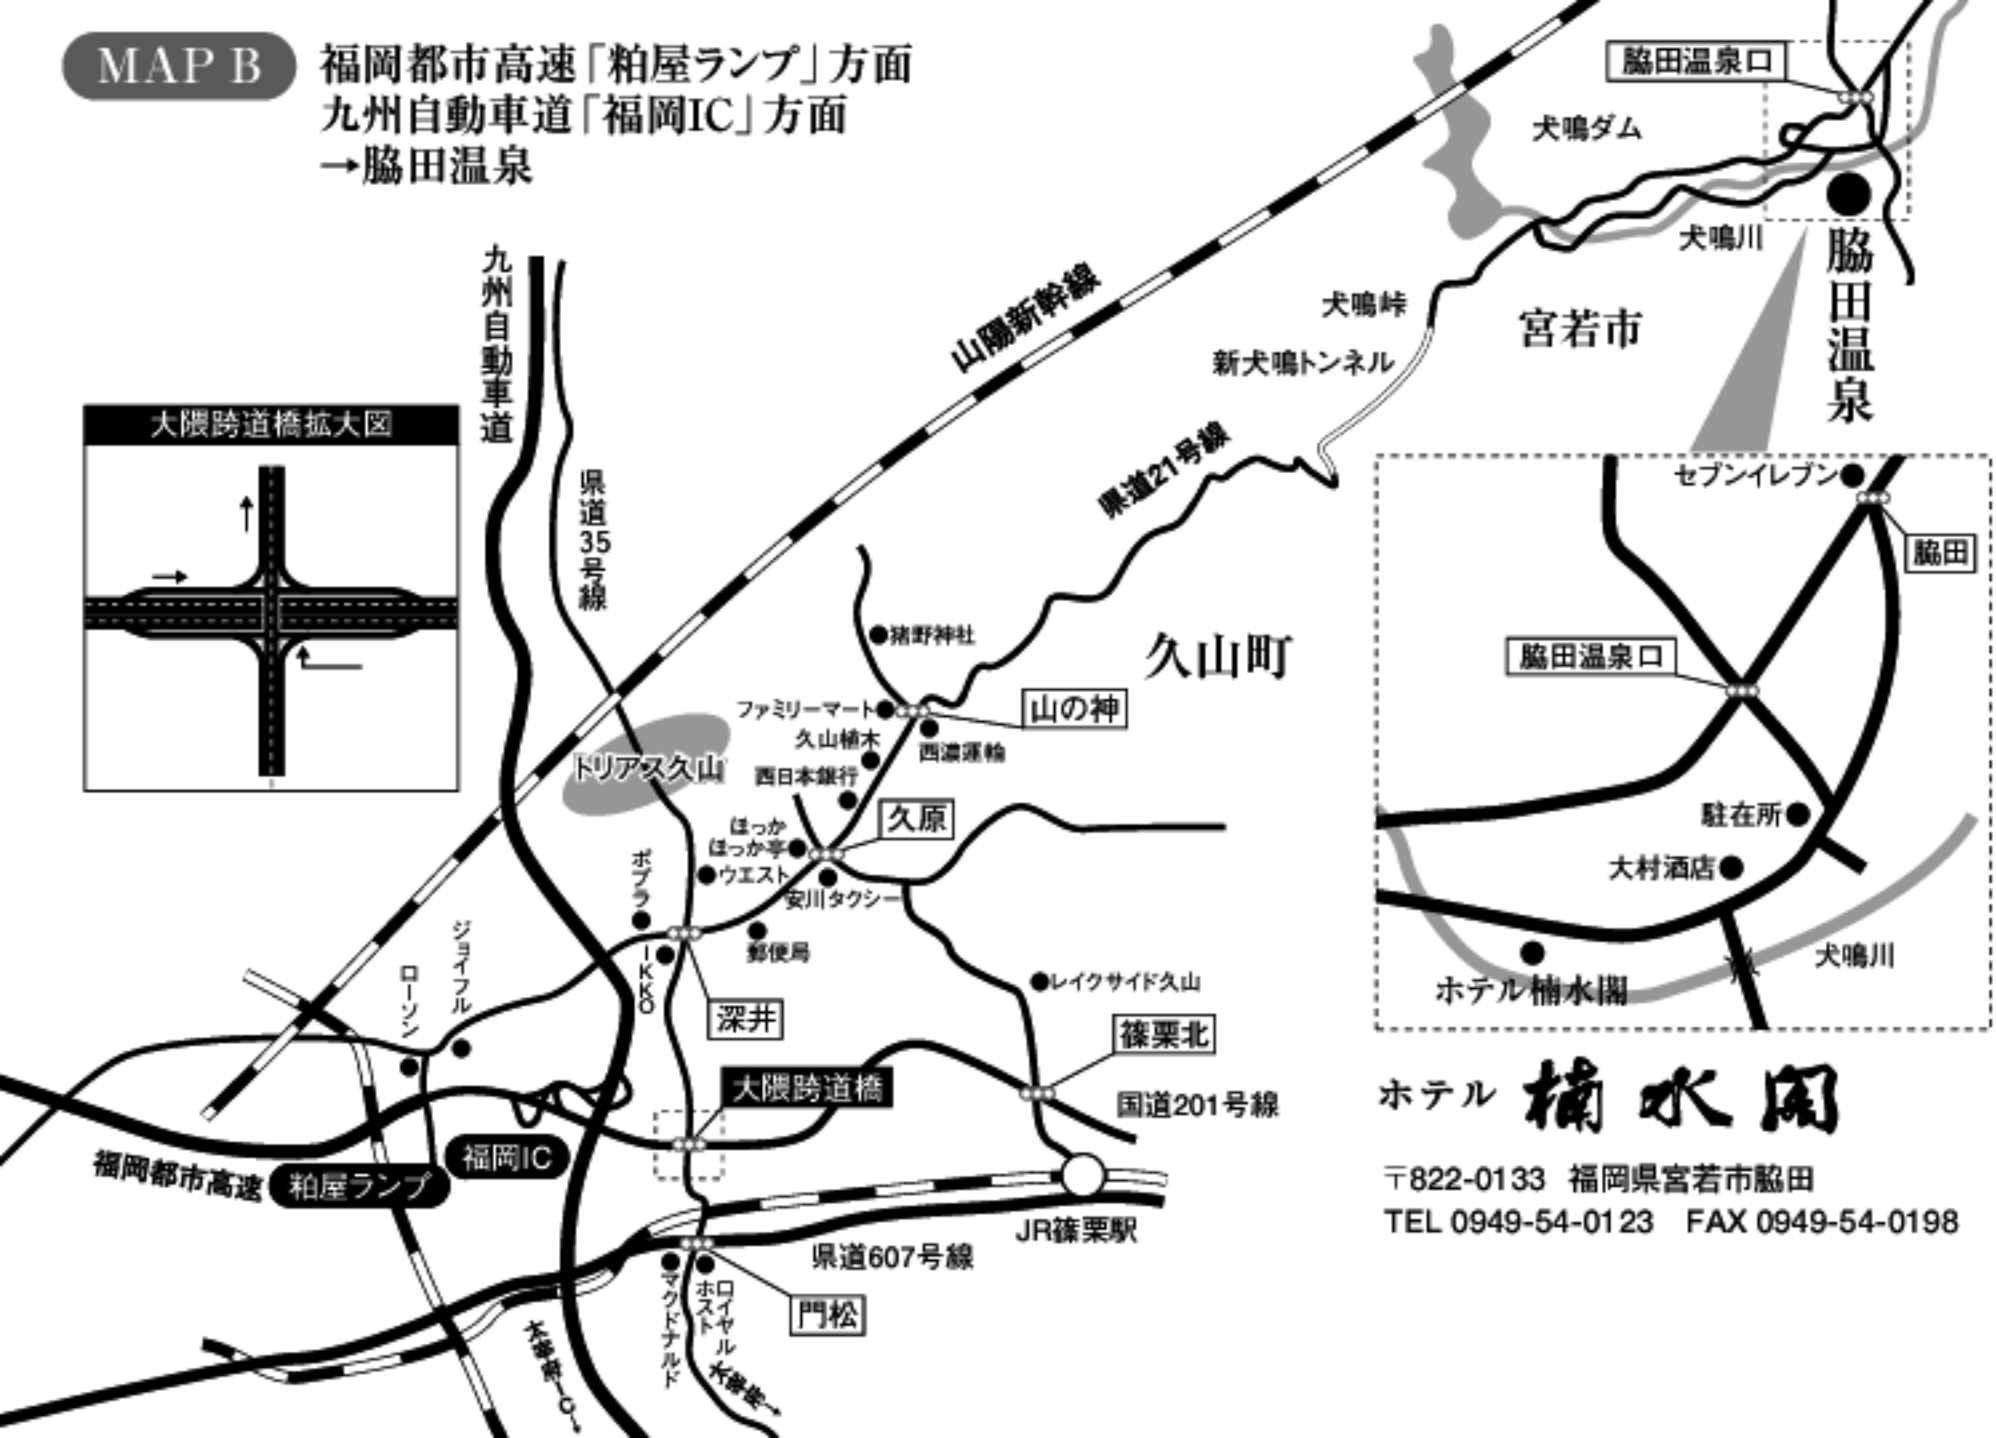

MAP B

福岡都市高速「粕屋ランプ」方面
九州自動車道「福岡IC」方面
→ 脇田温泉

ホテル 楠水閣

〒822-0133 福岡県宮若市脇田
TEL 0949-54-0123 FAX 0949-54-0198