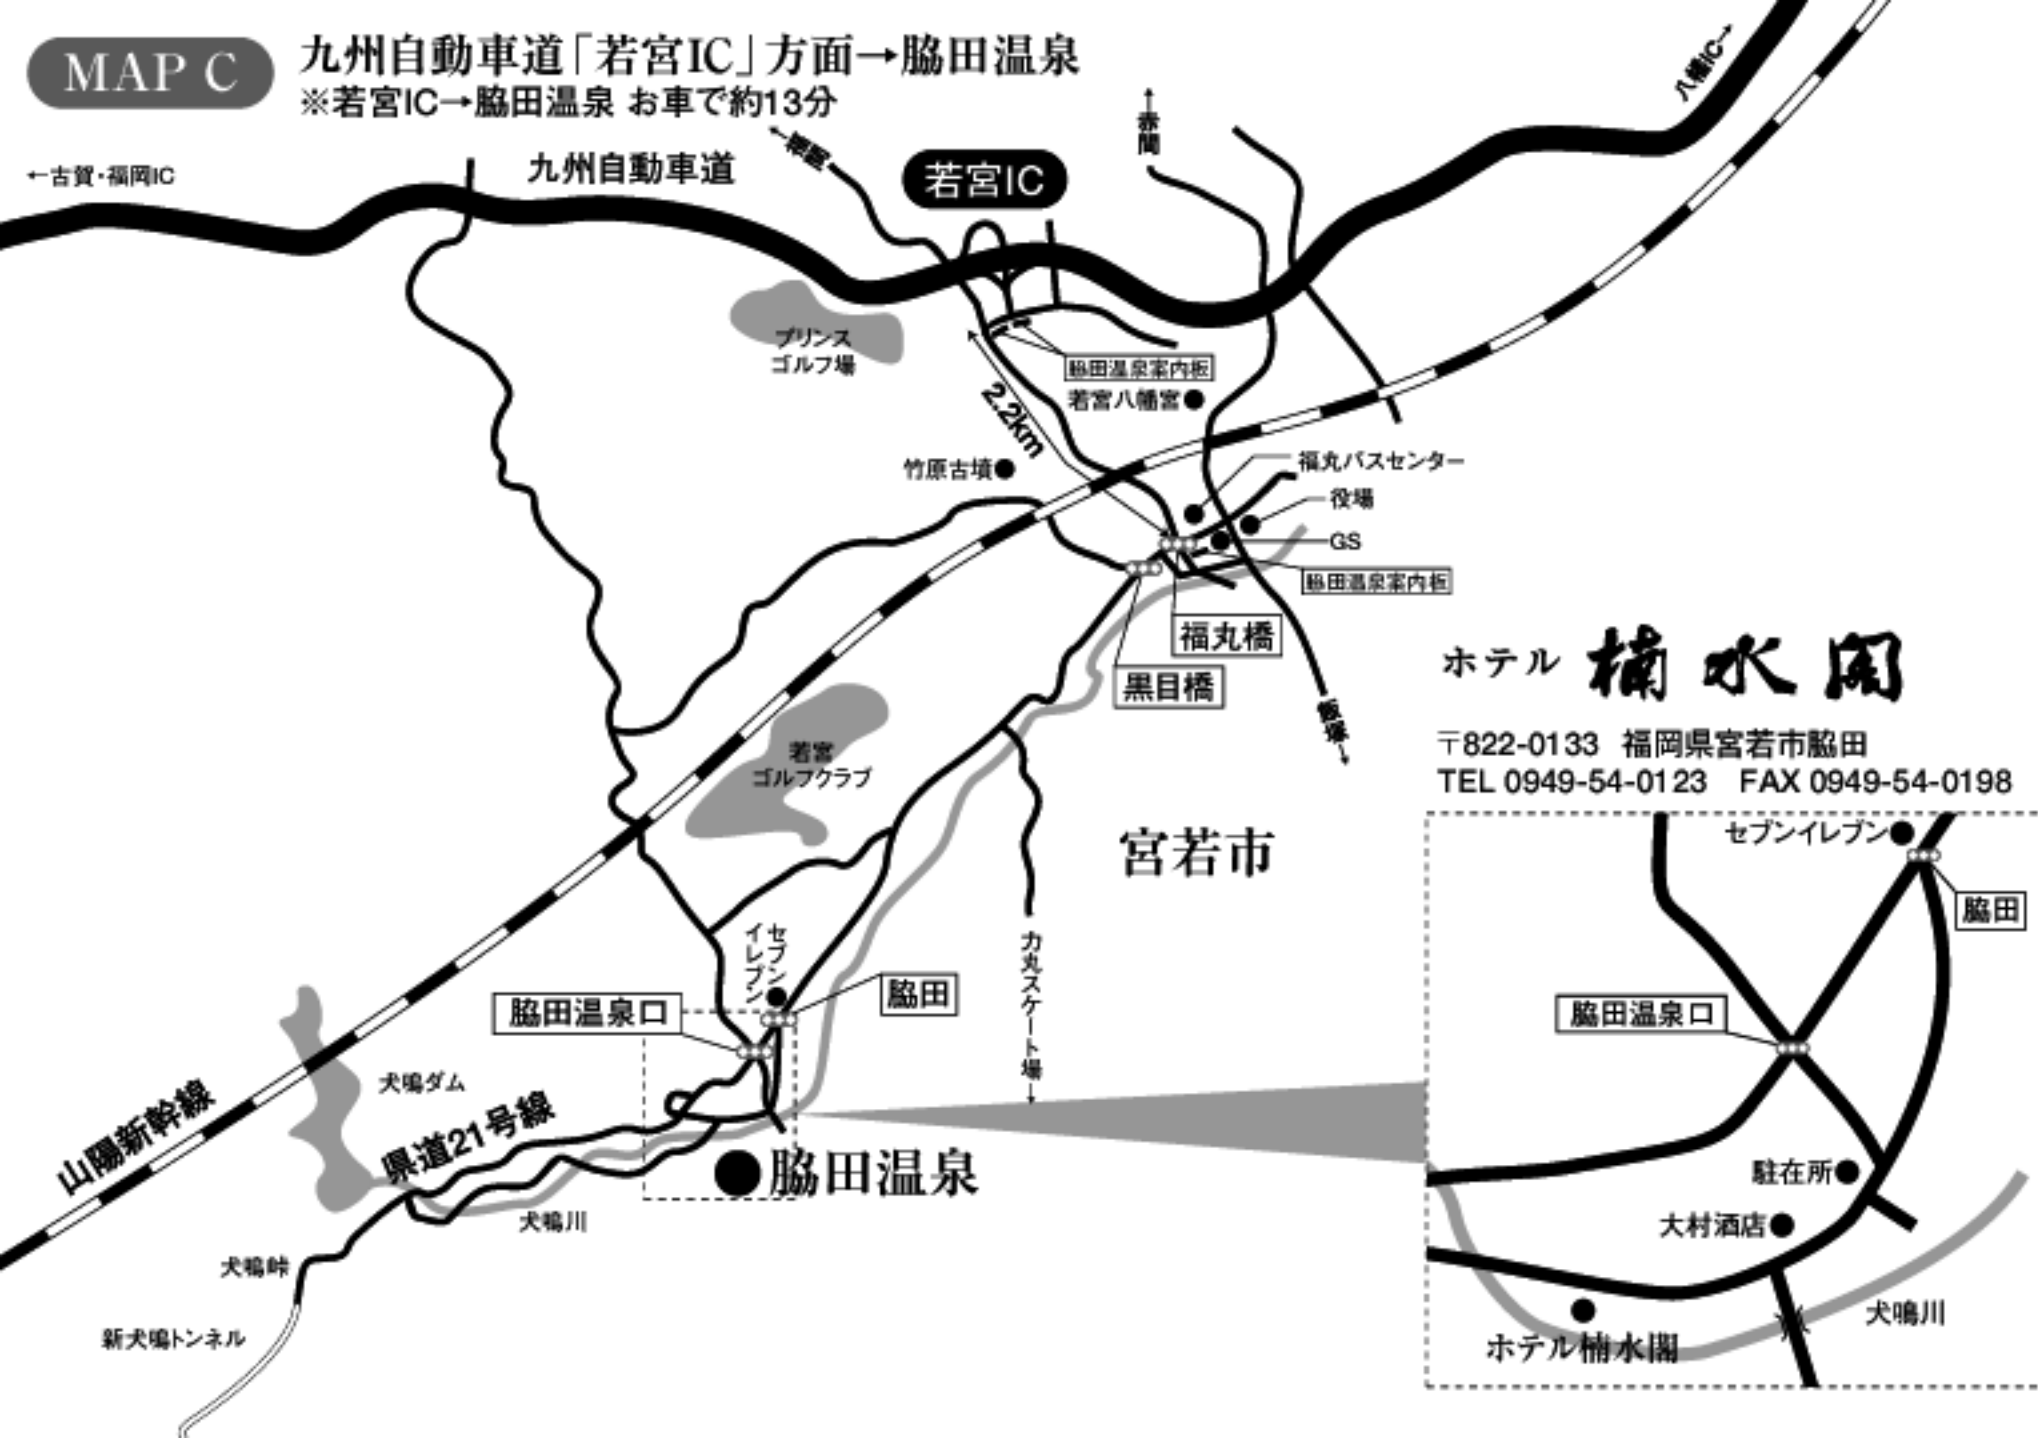

MAP C

九州自動車道「若宮IC」方面→脇田温泉

※若宮IC→脇田温泉 お車で約13分

ホテル 楠水園

〒822-0133 福岡県宮若市脇田
TEL 0949-54-0123 FAX 0949-54-0198